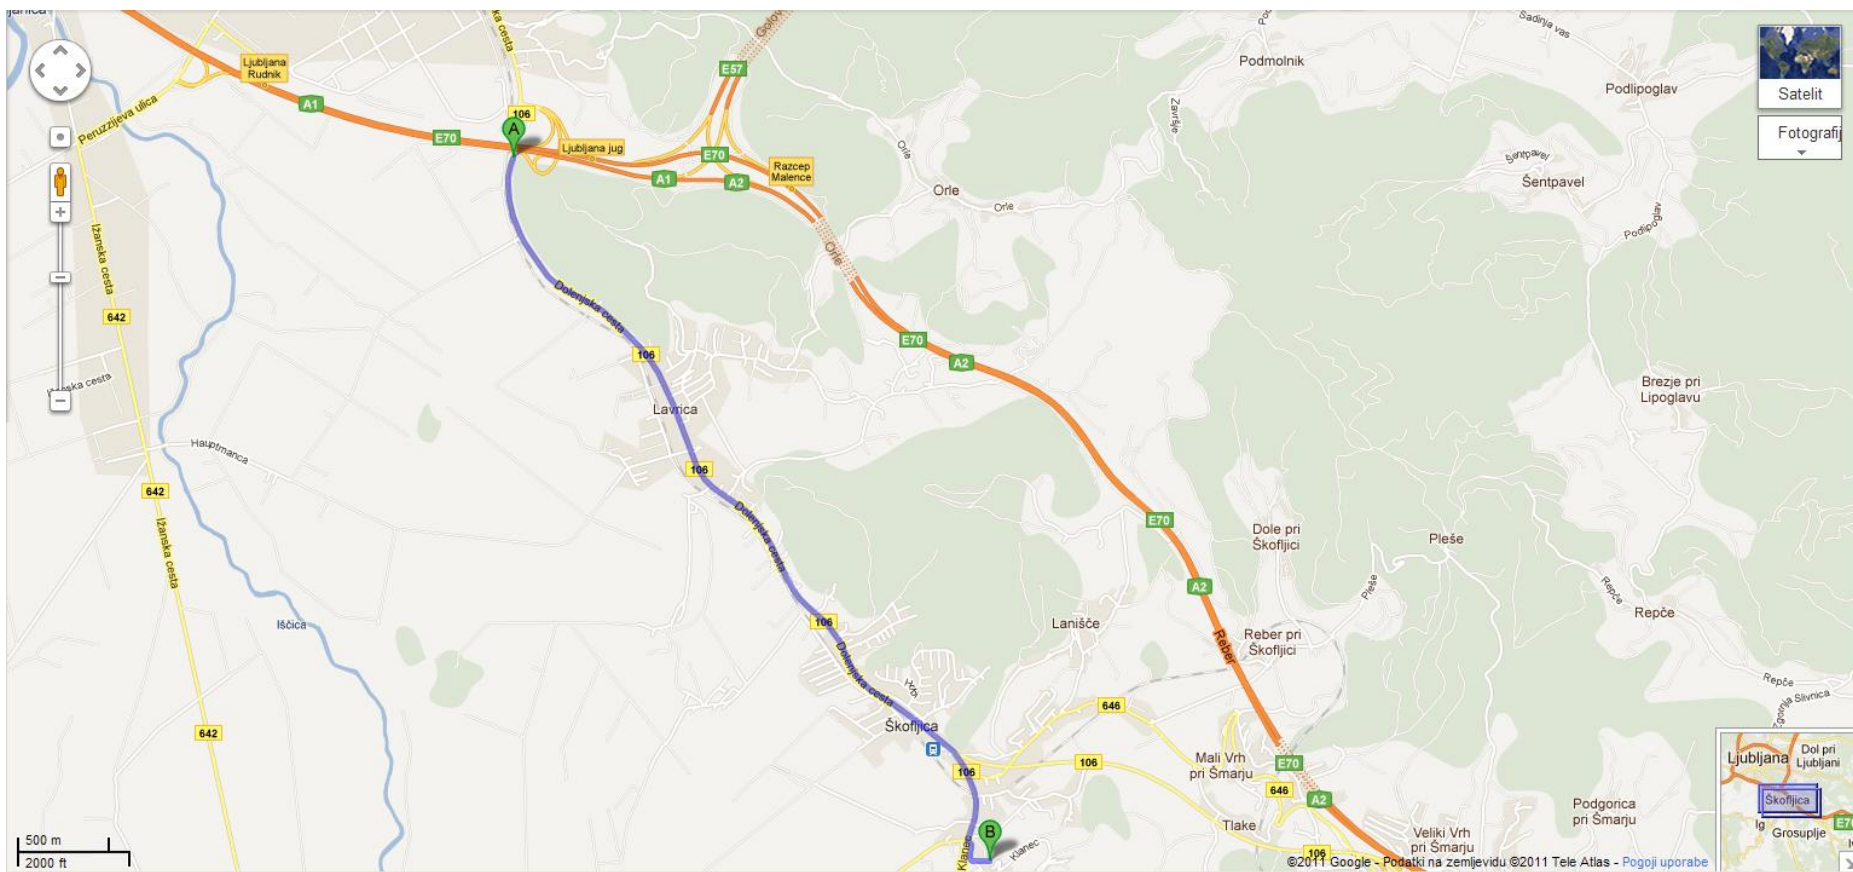

Kako do OŠ Škofljica?

Ljubljansko obvoznico zapustite na odcepu **Ljubljana- jug** . Na križišču (točka A) zavijete levo na Dolenjsko cesto (**Smer Kočevje**). Peljete se skozi Lavrico; na Škofljici peljete naravnost čez dvojno semaforizirano križišče (smer Kočevje), čez železniški prehod in nato po 300 metrih zavijete levo, kjer je že vidna šola (točka B).

Povezava do zemljevida: (skopirajte v naslovno vrstico brskalnika)

<http://maps.google.si/maps?saddr=Dolenjska+cesta&daddr=Os+In+Vrtec+Škofljica,+Klanec,+%C5%A0kofljica&hl=sl&ie=UTF8&ll=45.998035,14.553795&pn=0.040307,0.13175&sl=45.98512,14.590874&sspn=0.080631,0.2635&geocode=FdwcvglD3OjdAA%3BFa2VvQId3GzeACFF0VoOqFkwDinF8arZxC5IRzHwxd2xiqJsBQ&vpsrc=6&mra=dme&mrsp=0&sz=13&t=m&z=14>